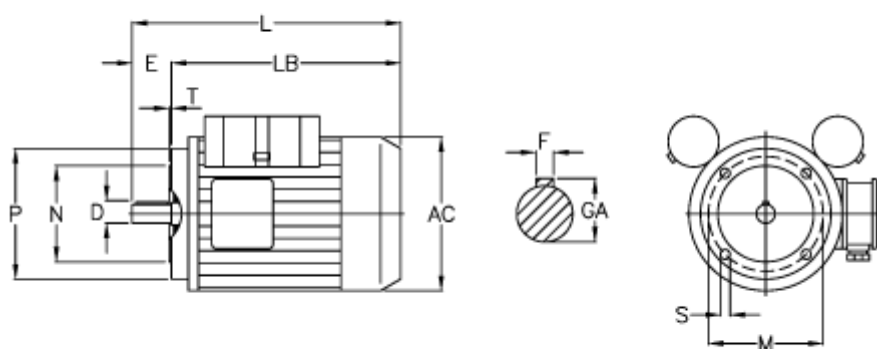

Varenummer: 25037665002
Beskrivelse: ICME Asynkronmotor MD80 B6 0,37KW
900 o/m 1x230 V B14 med start- & driftskondensator

Mål

AC = 156	M = 100
D = 19	N = 80
E = 40	P = 120
F = 6	S = M6
GA = 21.5	T = 3
HB = 122	Z = 230
L = 305	
LB = 265	